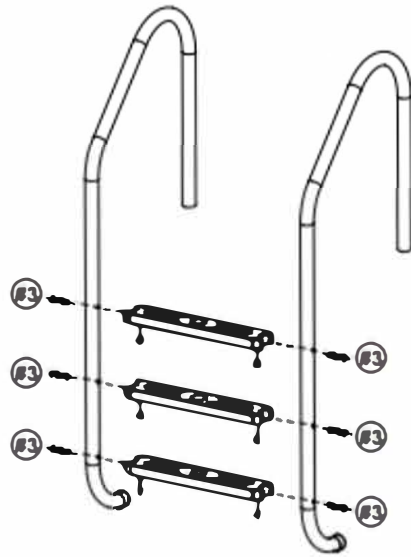

## OKU-Einstiegsleiter V2A & V4A Weites Modell

Art.Nr.: 23050041, 23050042, 52252981, 52252985, 70102360

2

3a

ODER

Installieren Sie  
#6 auf dem  
Boden mit  
Schrauben  
(Schrauben  
nicht enthalten)

3b