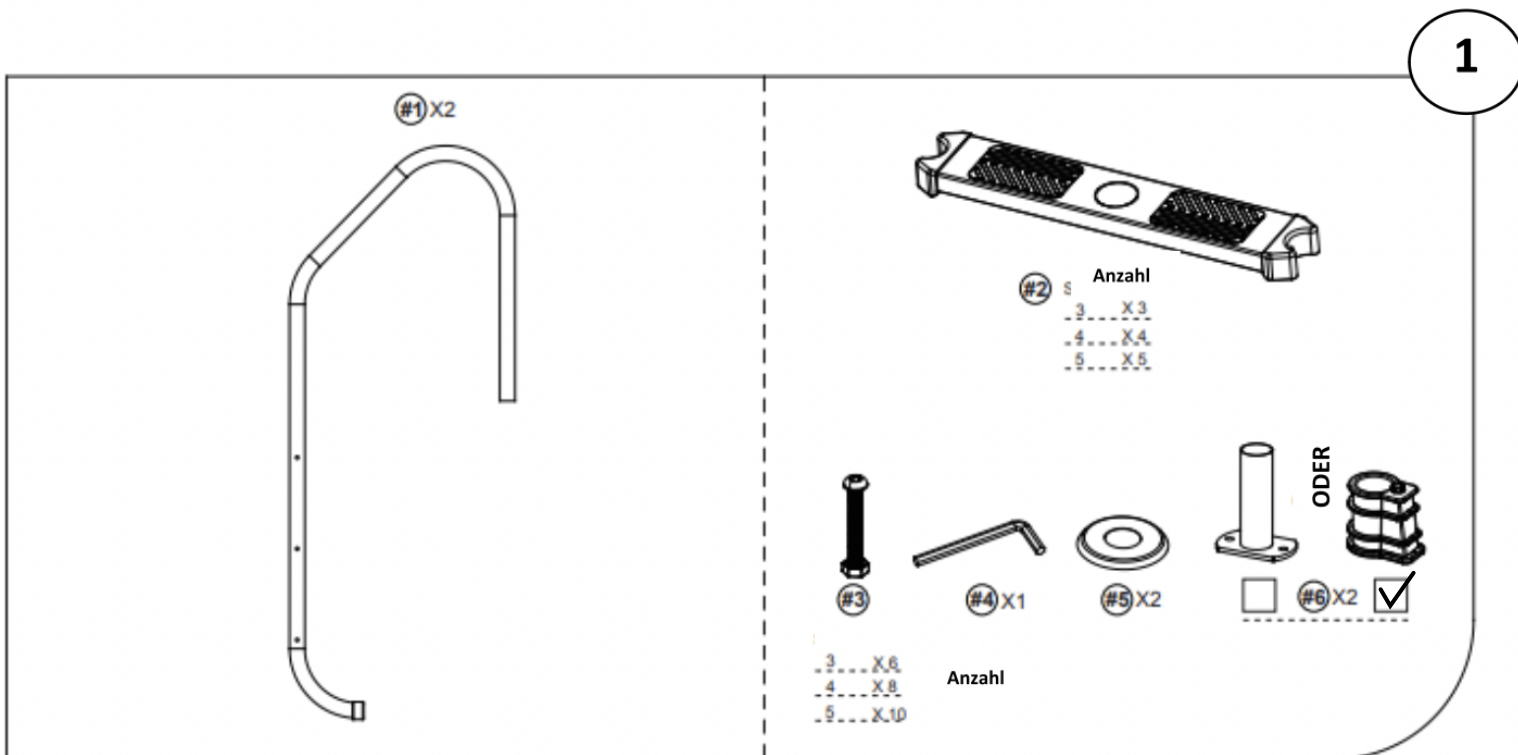

## OKU-Einstiegsleiter V2A & V4A Weites Modell

Art.Nr.: 23050041, 23050042, 52252981, 52252985, 70102360

2

3a

ODER

Installieren Sie  
#6 auf dem  
Boden mit  
Schrauben  
(Schrauben  
nicht enthalten)

3b