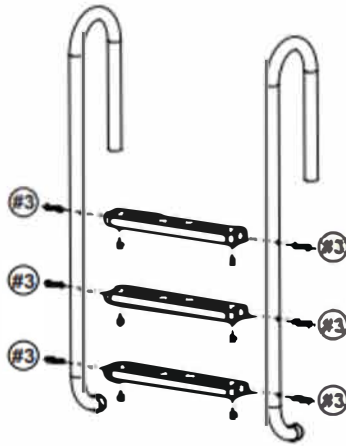

Bedienungsanleitung

OKU-Einstiegsleiter V2A & V4A - Enges Modell

Art.Nr.: 23050037, 23050039, 52253000, 52253003, 70102358

2

3a

ODER

Installieren Sie
#6 auf dem
Boden mit
Schrauben
(Schrauben
nicht enthalten)