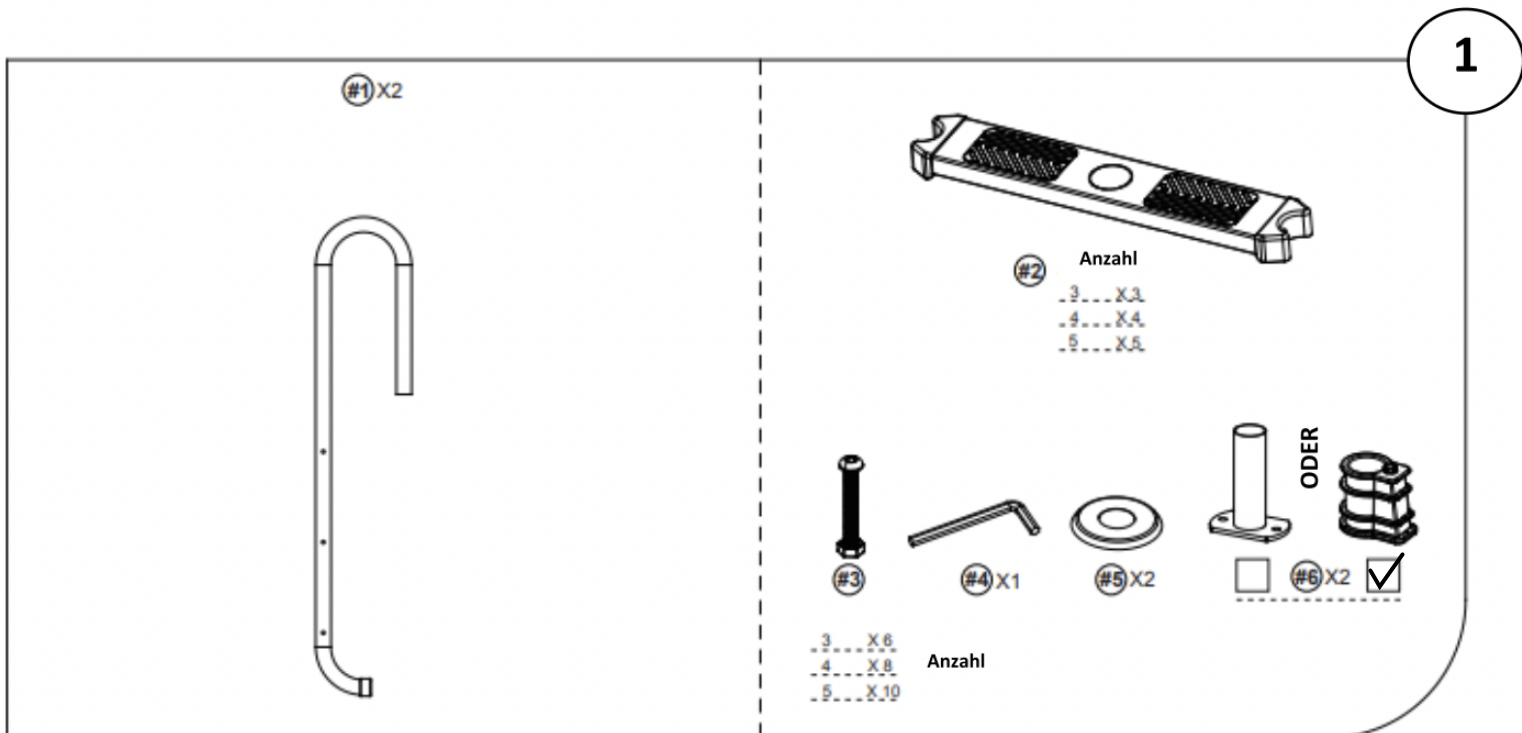

Bedienungsanleitung

OKU-Einstiegsleiter V2A & V4A - Enges Modell

Art.Nr.: 23050037, 23050039, 52253000, 52253003, 70102358

2

3a

ODER

Installieren Sie
#6 auf dem
Boden mit
Schrauben
(Schrauben
nicht enthalten)