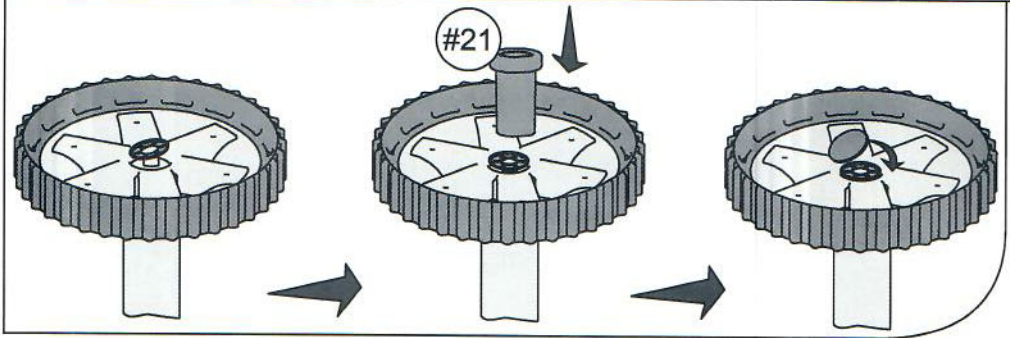

COVER ROLLER FOR INGROUND POOLS  
 ENROLLADOR DE CUBIERTAS PARA PISCINAS ENTERRADAS  
 ENROULEUR POUR PISCINES ENTERRÉES  
 ROLLABDECKPLANE FÜR IM BODEN EINGELASSENE SCHWIMMBÄDER  
 AVVOLGITORE PER PISCINE INTERRATE  
 AFGEDEKTE OPROLLER VOOR INGEGRAVEN ZWEMBADEN  
 ENROLADOR DE COBERTURAS PARA PISCINAS ENTERRADAS

www.grepool.com

1

Ref	Qty
#1	1
#2	1
#3	1
#4	1
#5	2
#6	1
#7	2
#8	2
#9	1
#10	1
#11	1
#12	1
#13	4
#14	6 □ / 12 □
#15	1
#16	1
#17	4
#18	2
#19	2
#20	1
#21	1
#22	8
#23	8
#24	8
#25	8

2

4

5

6

7