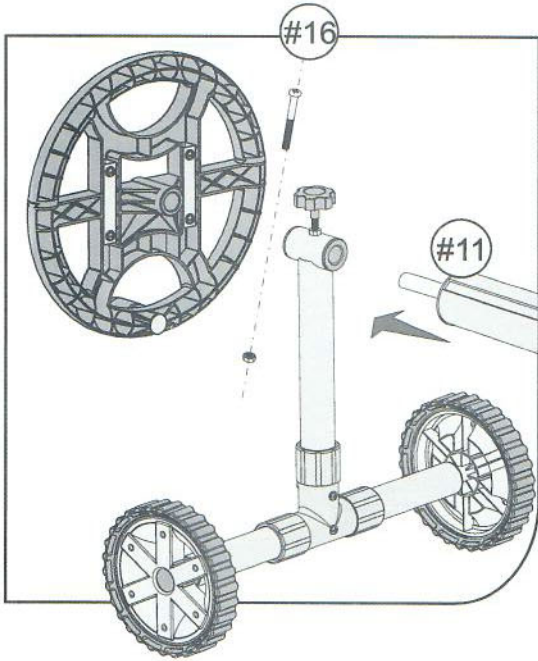

COVER ROLLER FOR INGROUND POOLS  
 ENROLLADOR DE CUBIERTAS PARA PISCINAS ENTERRADAS  
 ENROULEUR POUR PISCINES ENTERRÉES  
 ROLLABDECKPLANE FÜR IM BODEN EINGELASSENE SCHWIMMBÄDER  
 AVVOLGITORE PER PISCINE INTERRATE  
 AFGEDEKTE OPROLLER VOOR INGEGRAVEN ZWEMBADEN  
 ENROLADOR DE COBERTURAS PARA PISCINAS ENTERRADAS

www.grepool.com

1

Ref	Qty
#1	1
#2	1
#3	1
#4	1
#5	2
#6	1
#7	2
#8	2
#9	1
#10	1
#11	1
#12	1
#13	4
#14	6 □ / 12 □
#15	1
#16	1
#17	4
#18	2
#19	2
#20	1
#21	1
#22	8
#23	8
#24	8
#25	8

2

4

5

6

7