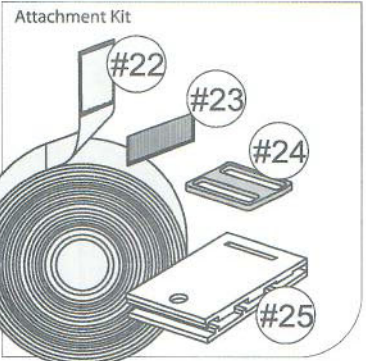

COVER ROLLER FOR INGROUND POOLS  
 ENROLLADOR DE CUBIERTAS PARA PISCINAS ENTERRADAS  
 ENROULEUR POUR PISCINES ENTERRÉES  
 ROLLABDECKPLANE FÜR IM BODEN EINGELASSENE SCHWIMMBÄDER  
 AVVOLGITORE PER PISCINE INTERRATE  
 AFGEDEKTE OPROLLER VOOR INGEGRAVEN ZWEMBADEN  
 ENROLADOR DE COBERTURAS PARA PISCINAS ENTERRADAS

www.grepool.com

1

Ref	Qty
#1	1
#2	1
#3	1
#4	1
#5	2
#6	1
#7	2
#8	2
#9	1
#10	1
#11	1
#12	1
#13	4
#14	6 □ / 12 □
#15	1
#16	1
#17	4
#18	2
#19	2
#20	1
#21	1
#22	8
#23	8
#24	8
#25	8

2

4

5

6

7