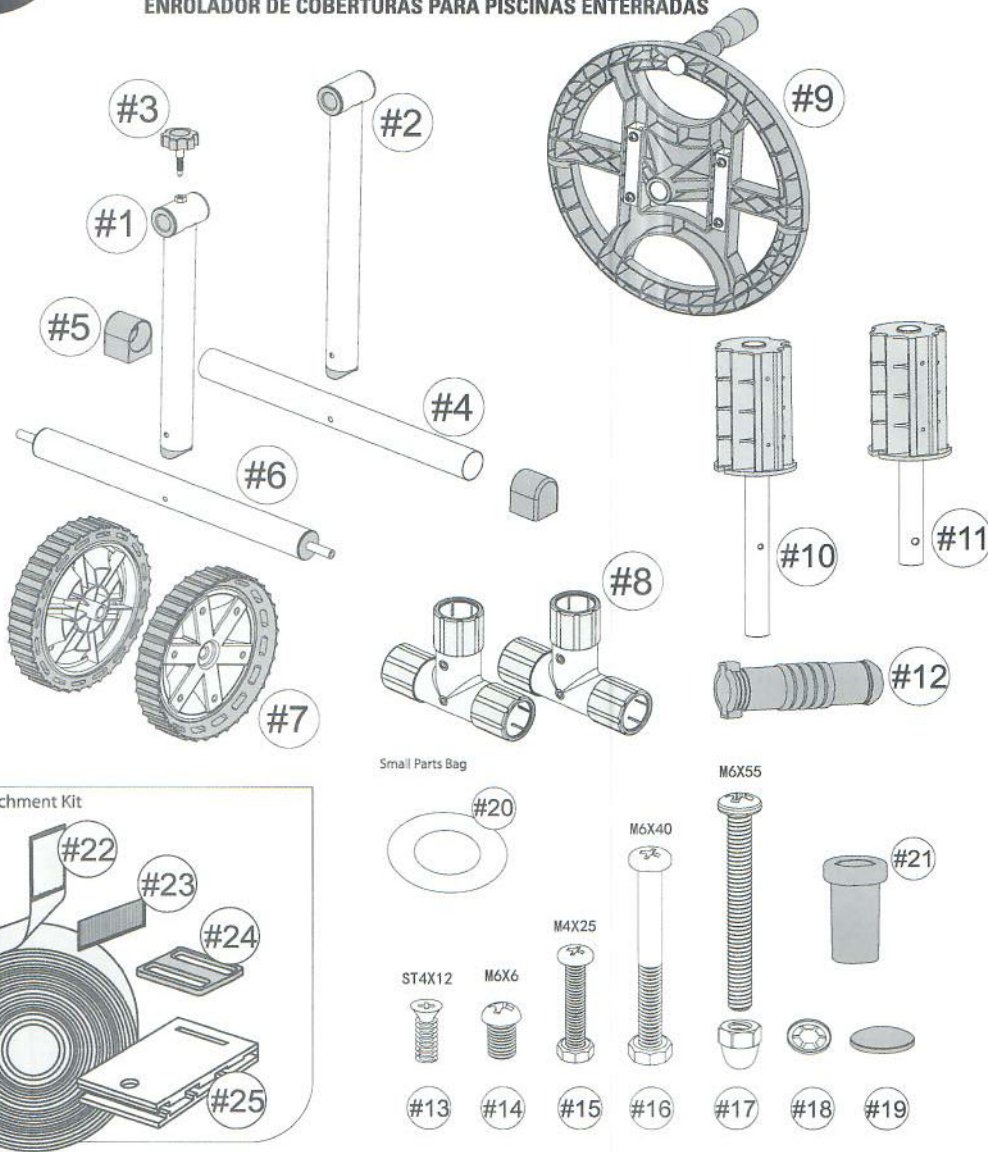

COVER ROLLER FOR INGROUND POOLS  
 ENROLLADOR DE CUBIERTAS PARA PISCINAS ENTERRADAS  
 ENROULEUR POUR PISCINES ENTERRÉES  
 ROLLABDECKPLANE FÜR IM BODEN EINGELASSENE SCHWIMMBÄDER  
 AVVOLGITORE PER PISCINE INTERRATE  
 AFGEDEKTE OPROLLER VOOR INGEGRAVEN ZWEMBADEN  
 ENROLADOR DE COBERTURAS PARA PISCINAS ENTERRADAS

www.grepool.com

1

Ref	Qty
#1	1
#2	1
#3	1
#4	1
#5	2
#6	1
#7	2
#8	2
#9	1
#10	1
#11	1
#12	1
#13	4
#14	6 □ / 12 □
#15	1
#16	1
#17	4
#18	2
#19	2
#20	1
#21	1
#22	8
#23	8
#24	8
#25	8

2

4

5

6

7

8

9

10

11 a

11 b