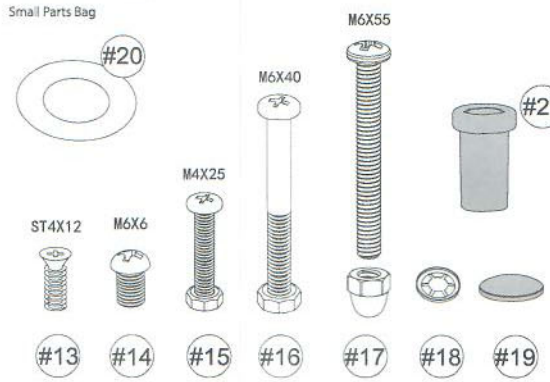

COVER ROLLER FOR INGROUND POOLS  
 ENROLLADOR DE CUBIERTAS PARA PISCINAS ENTERRADAS  
 ENROULEUR POUR PISCINES ENTERRÉES  
 ROLLABDECKPLANE FÜR IM BODEN EINGELASSENE SCHWIMMBÄDER  
 AVVOLGITORE PER PISCINE INTERRATE  
 AFGEDEKTE OPROLLER VOOR INGEGRAVEN ZWEMBADEN  
 ENROLADOR DE COBERTURAS PARA PISCINAS ENTERRADAS

www.grepool.com

1

Ref	Qty
#1	1
#2	1
#3	1
#4	1
#5	2
#6	1
#7	2
#8	2
#9	1
#10	1
#11	1
#12	1
#13	4
#14	6 □ / 12 □
#15	1
#16	1
#17	4
#18	2
#19	2
#20	1
#21	1
#22	8
#23	8
#24	8
#25	8

2

4

5

6

7