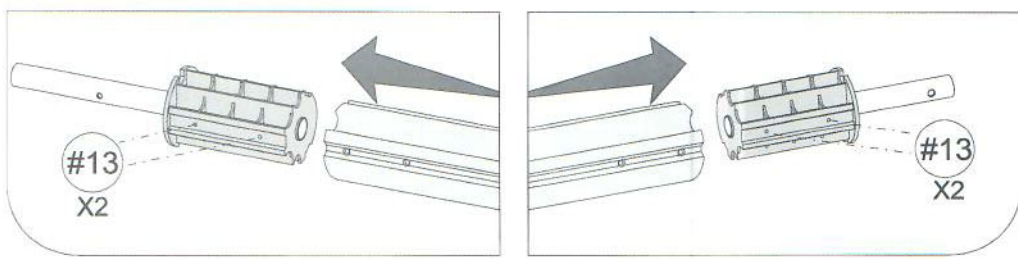

COVER ROLLER FOR INGROUND POOLS  
 ENROLLADOR DE CUBIERTAS PARA PISCINAS ENTERRADAS  
 ENROULEUR POUR PISCINES ENTERRÉES  
 ROLLABDECKPLANE FÜR IM BODEN EINGELASSENE SCHWIMMBÄDER  
 AVVOLGITORE PER PISCINE INTERRATE  
 AFGEDEKTE OPROLLER VOOR INGEGRAVEN ZWEMBADEN  
 ENROLADOR DE COBERTURAS PARA PISCINAS ENTERRADAS

www.grepool.com

1

Ref	Qty
#1	1
#2	1
#3	1
#4	1
#5	2
#6	1
#7	2
#8	2
#9	1
#10	1
#11	1
#12	1
#13	4
#14	6 □ / 12 □
#15	1
#16	1
#17	4
#18	2
#19	2
#20	1
#21	1
#22	8
#23	8
#24	8
#25	8

2

4

5

6

7