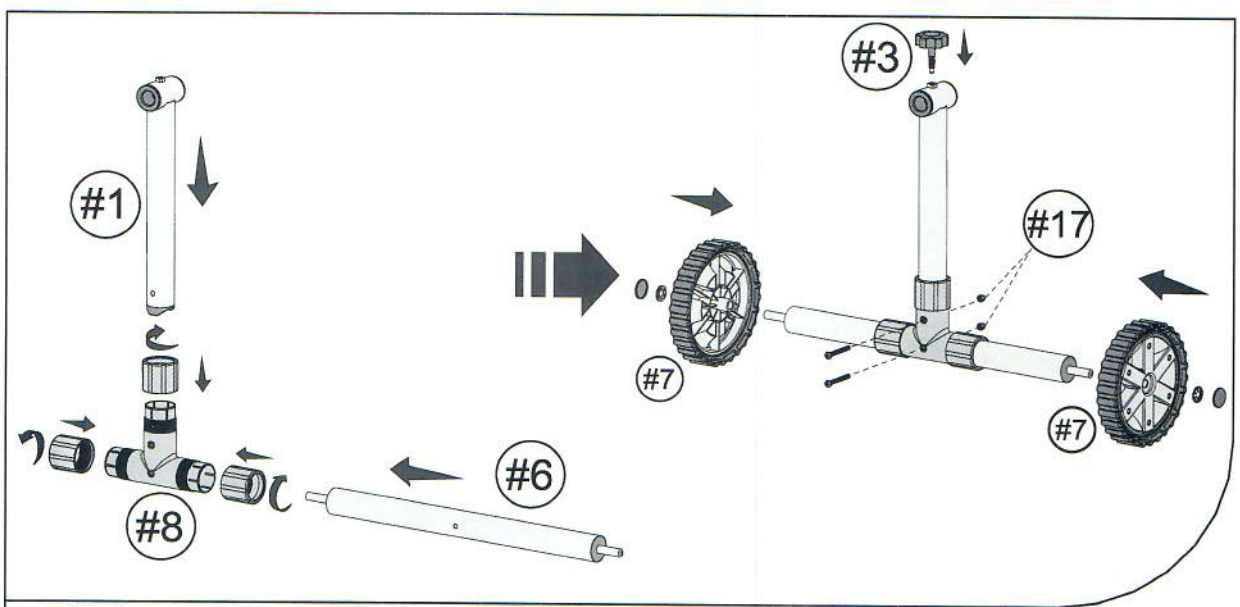

COVER ROLLER FOR INGROUND POOLS  
 ENROLLADOR DE CUBIERTAS PARA PISCINAS ENTERRADAS  
 ENROULEUR POUR PISCINES ENTERRÉES  
 ROLLABDECKPLANE FÜR IM BODEN EINGELASSENE SCHWIMMBÄDER  
 AVVOLGITORE PER PISCINE INTERRATE  
 AFGEDEKTE OPROLLER VOOR INGEGRAVEN ZWEMBADEN  
 ENROLADOR DE COBERTURAS PARA PISCINAS ENTERRADAS

www.grepool.com

1

Ref	Qty
#1	1
#2	1
#3	1
#4	1
#5	2
#6	1
#7	2
#8	2
#9	1
#10	1
#11	1
#12	1
#13	4
#14	6 □ / 12 □
#15	1
#16	1
#17	4
#18	2
#19	2
#20	1
#21	1
#22	8
#23	8
#24	8
#25	8

2

4

5

6

7