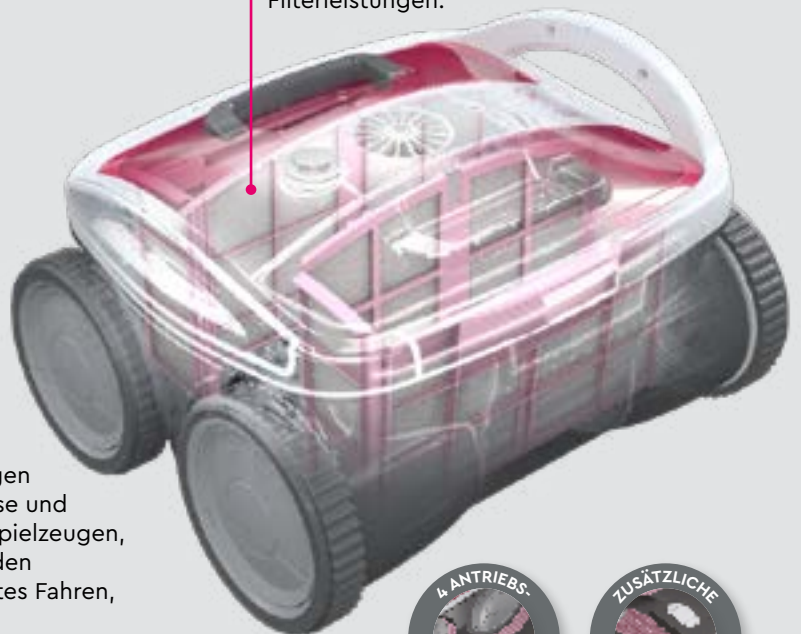

Beckenboden

Sie möchten einen Reinigungsroboter, der den Beckenboden reinigt? Das Modell B100 wurde eigens für Sie geschaffen.

Effizientes Fahren

Mit vier großen Rädern bewältigen BWT Poolroboter alle Hindernisse und bewegen sich leicht zwischen Spielzeugen, die Ihre Kinder auf dem Poolboden vergessen. Einfaches und robustes Fahren, perfekt für einen Familienpool.

Verstellbare Düsen

BWT Poolroboter haben eine stärkere Saugleistung als jeder andere Reiner auf dem Markt. Sie erreichen eine bis zu doppelte Saugleistung – vor allem dank der verstellbaren Düsen.

Die besten Filterleistungen auf dem Markt

BWT Poolroboter sind mit einem 4D-Filter ausgestattet, der viermal besser als jeder andere reinigt.

Die 4D-Filtertechnologie besteht aus einem Filterbeutel, anhand derer selbst noch die winzigsten Schmutzpartikel von nur zwei Mikrometern Durchmesser aufgefangen werden können.

Damit garantiert Ihnen BWT die besten derzeit auf dem Schwimmbadmarkt erhältlichen Filterleistungen.

4 Antriebs-Bürsten und eine zusätzliche rotierende Bürste

Die vier Antriebs-Bürsten lösen Verunreinigungen und machen die Oberfläche makellos sauber. Die rotierende Bürste sorgt für eine einwandfreie Reinigung des Beckenbodens.