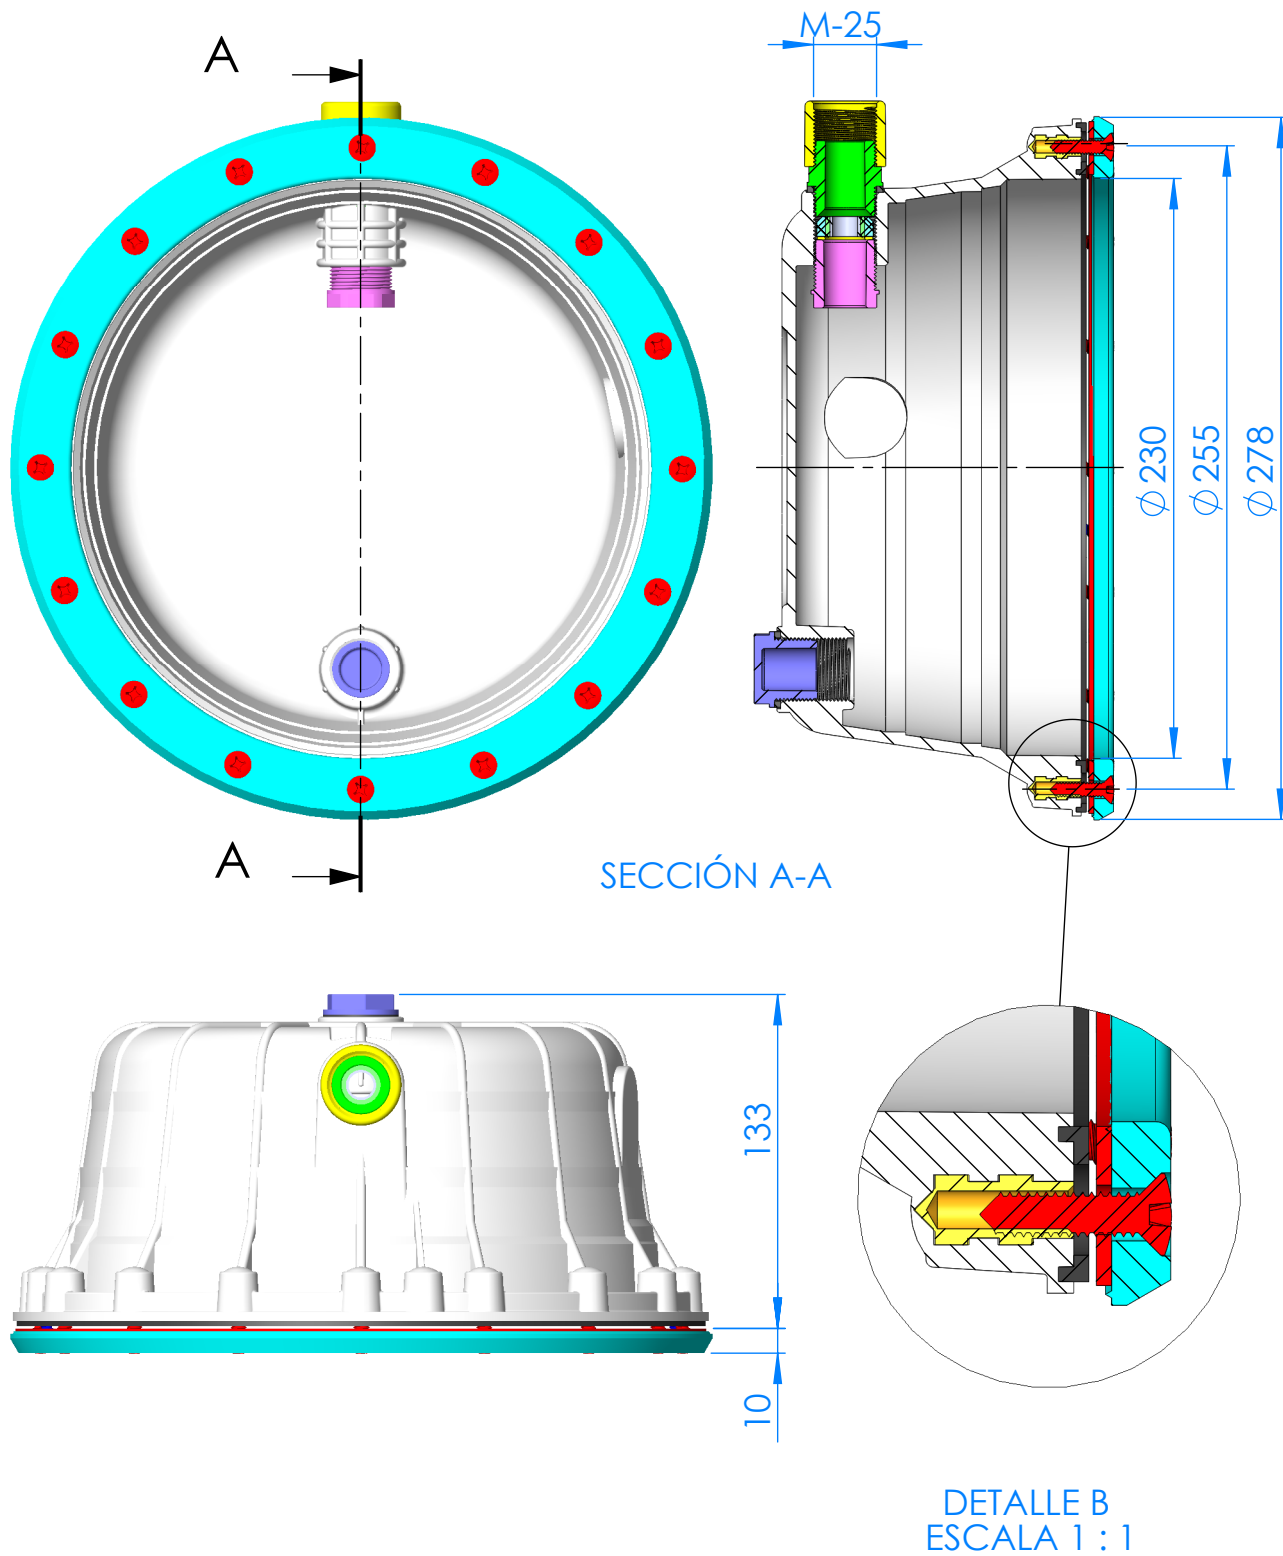

CÓDIGO / CODE: **17805**
DESCRIPCIÓN: **CONJUNTO NICHU "STD" /PP/ SIN VALONA**
DESCRIPTION: **NICHE FOR STD LIGHTS**

Nota: Unidades en mm
Note: Units in mm